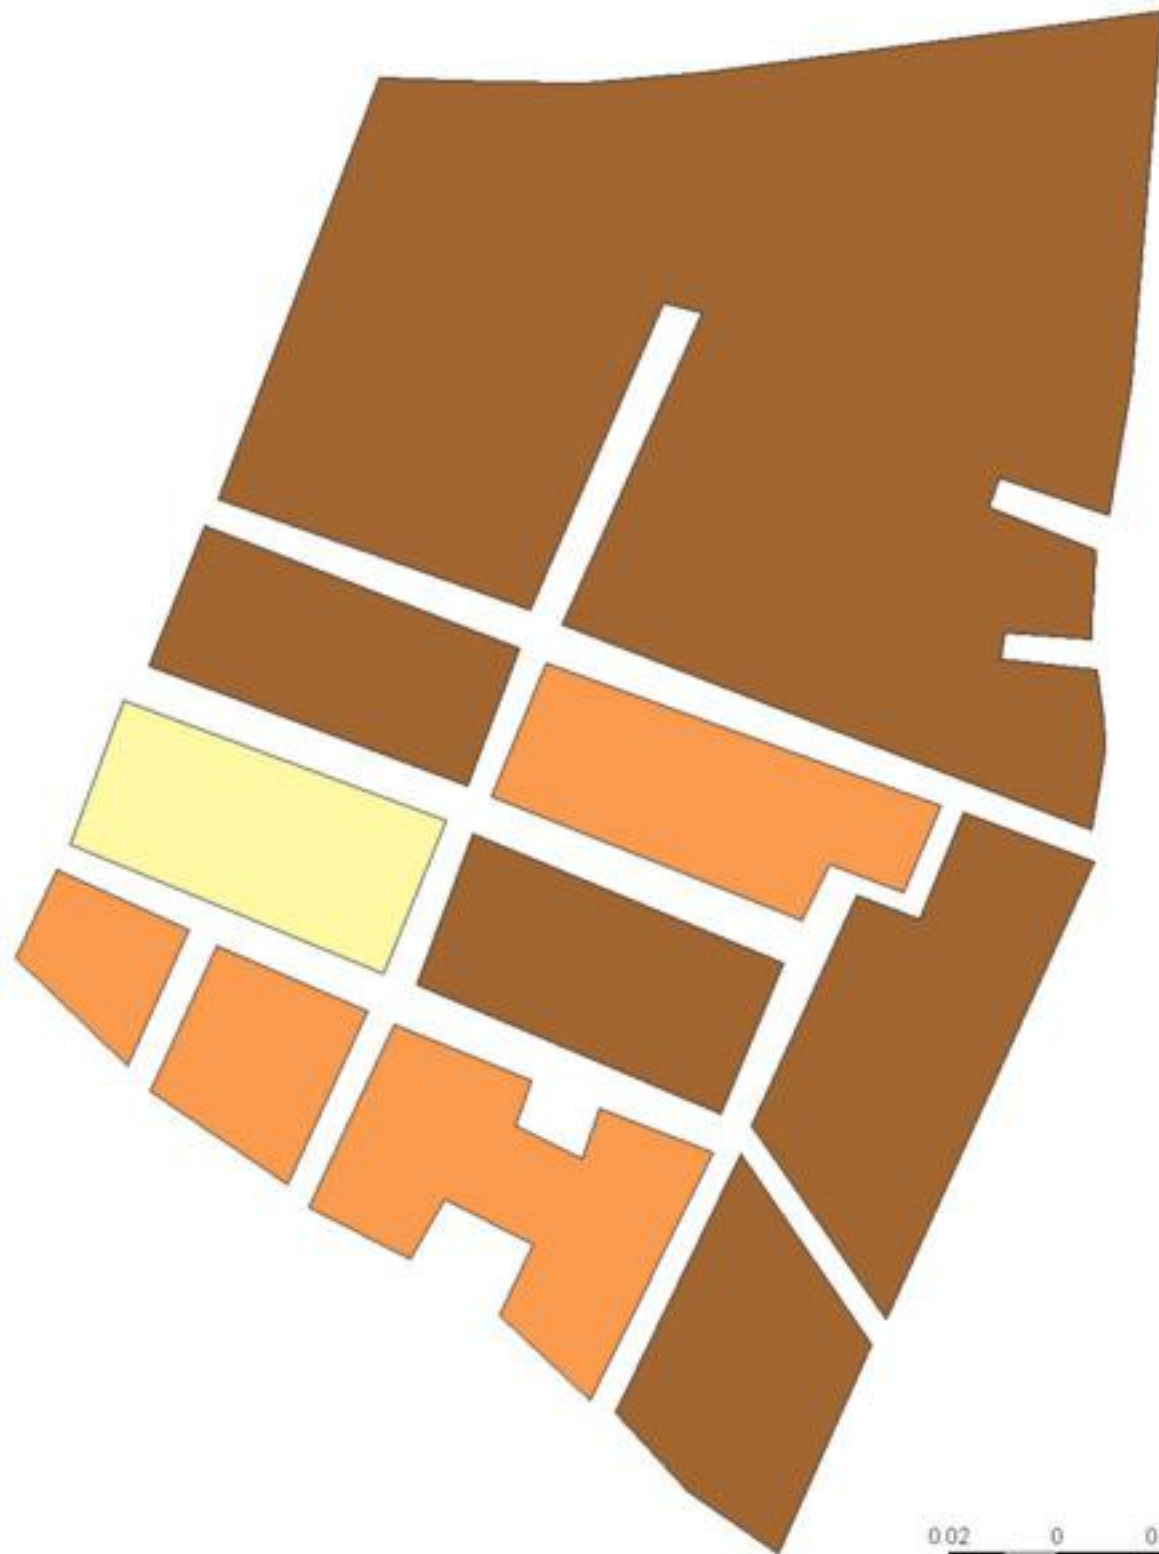

**EVALUA DF**  
Consejo de Evaluación del  
Desarrollo Social del  
Distrito Federal

### ÍNDICE DE DESARROLLO SOCIAL

Delegación: Iztapalapa  
Colonia: Ricardo Flores Magón  
Grado de desarrollo: Bajo

#### Grado de Desarrollo Social

-  Muy bajo
-  Bajo
-  Medio
-  Alto
-  Sin dato

0.02 0 0.02 0.04 Kilómetros

Fuente: Elaboración propia con datos de Seduvi e INEGI