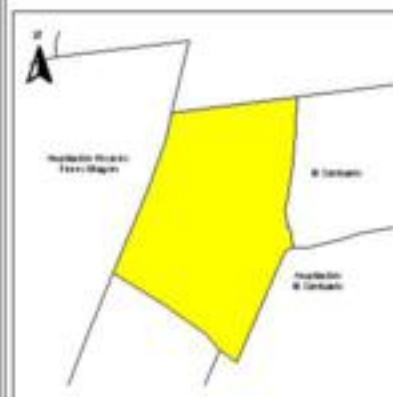

### ÍNDICE DE DESARROLLO SOCIAL

Delegación: Iztapalapa  
Colonia: Ricardo Flores Magón  
Grado de desarrollo: Bajo